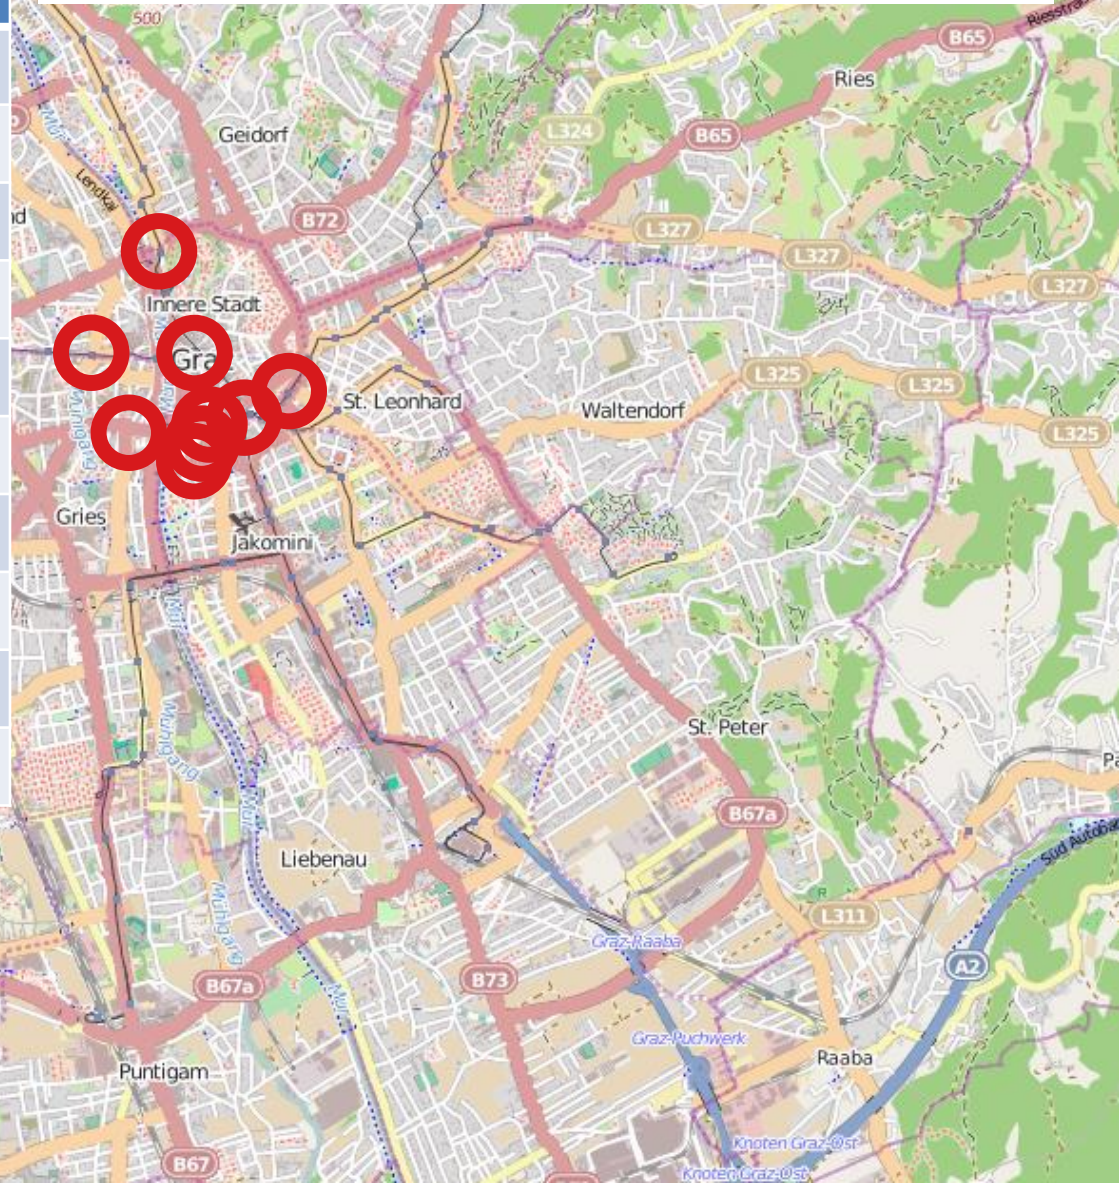

# Nähezentralität

Wie viele Haltestellen entfernt bin ich vom Rest?

S-Bahn

	Entfernung	Haltestelle
1	10,25	Hauptbahnhof
2	10,32	Don Bosco
3	10,68	Esperantoplatz/AK
4	10,80	Roseggerhaus
5	10,82	Lissagasse/JGH
6	10,83	Puntigam
7	10,84	Ostbahnhof
8	10,95	Babenbergerstraße
9	11,04	Jakominiplatz
10	11,05	Elisabethnergasse

# Nähezentralität

Wie viele Haltestellen entfernt bin ich vom Rest?

S-Bahn

nahe an der S-Bahn

	Entfernung	Haltestelle
1	10,25	Hauptbahnhof
2	10,32	Don Bosco
3	10,68	Esperantoplatz/AK
4	10,80	Roseggerhaus
5	10,82	Lissagasse/JGH
6	10,83	Puntigam
7	10,84	Ostbahnhof
8	10,95	Babenbergerstraße
9	11,04	Jakominiplatz
10	11,05	Elisabethnergasse

# Geographische Nähezentralität

Wie weit bin ich geographisch vom Rest entfernt?

	Entfernung	Haltestelle
1	4385,80 m	Jakominiplatz
2	4399,70 m	Wielandgasse
3	4491,04 m	Wielandgasse-Süd
4	4509,84 m	Hauptplatz
5	4524,45 m	Griesplatz
6	4526,24 m	Roseggerhaus
7	4526,69 m	GKK
8	4536,99 m	Elisabethinergasse
9	4546,16 m	Kaiser-Josef-Platz
10	4548,95 m	Keplerbrücke

**Geographisches Zentrum:  
Jakominiplatz**