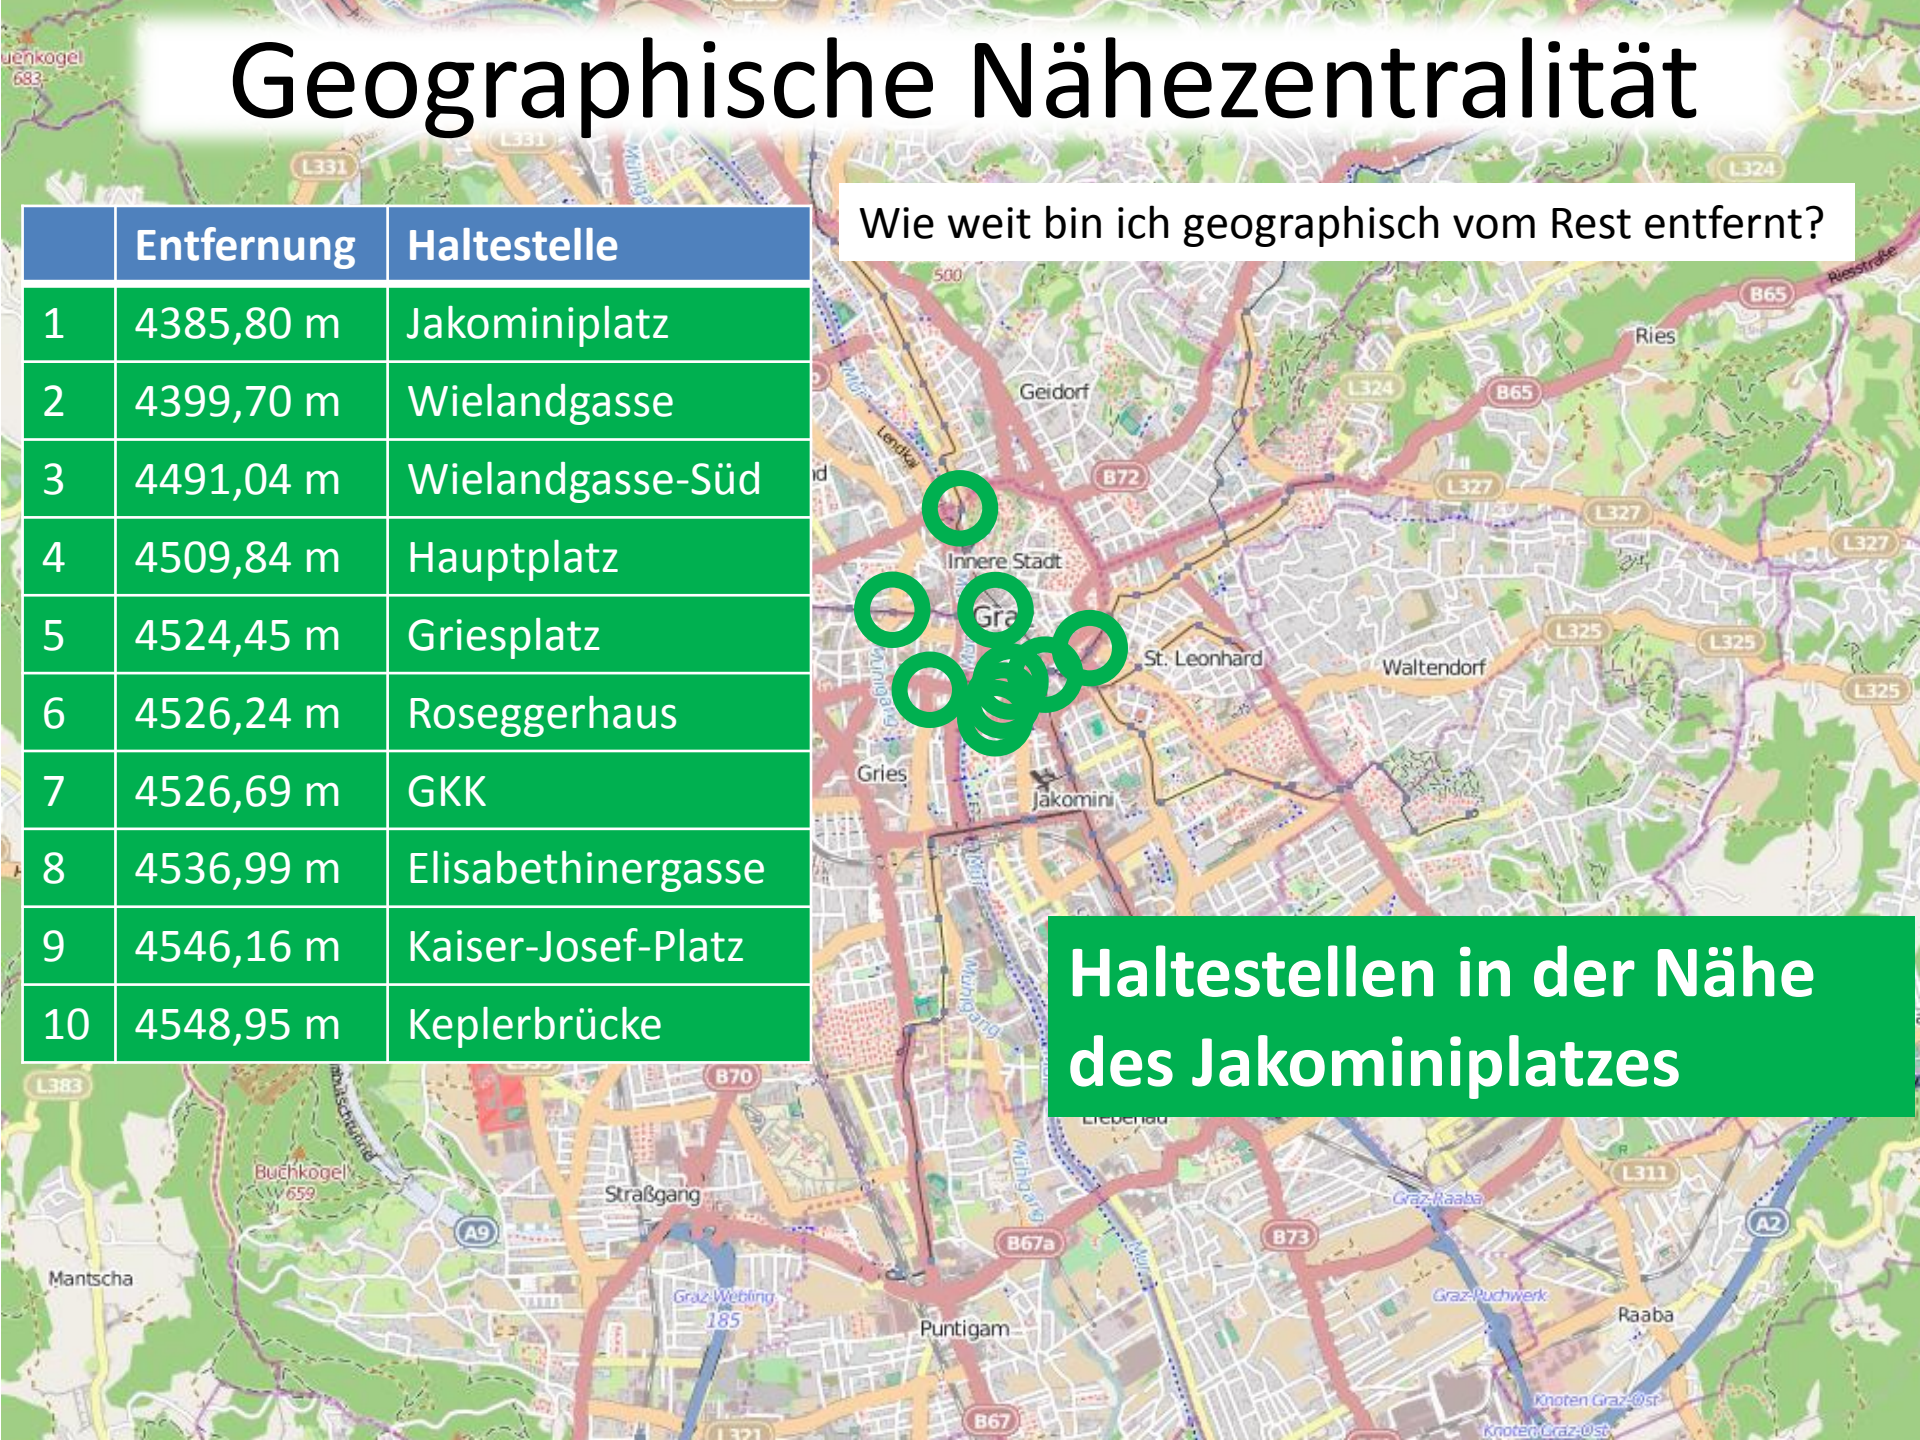

# Geographische Nähezentralität

Wie weit bin ich geographisch vom Rest entfernt?

	Entfernung	Haltestelle
1	4385,80 m	Jakominiplatz
2	4399,70 m	Wielandgasse
3	4491,04 m	Wielandgasse-Süd
4	4509,84 m	Hauptplatz
5	4524,45 m	Griesplatz
6	4526,24 m	Roseggerhaus
7	4526,69 m	GKK
8	4536,99 m	Elisabethinergasse
9	4546,16 m	Kaiser-Josef-Platz
10	4548,95 m	Keplerbrücke

**Geographisches Zentrum:  
Jakominiplatz**

# Geographische Nähezentralität

Wie weit bin ich geographisch vom Rest entfernt?

	Entfernung	Haltestelle
1	4385,80 m	Jakominiplatz
2	4399,70 m	Wielandgasse
3	4491,04 m	Wielandgasse-Süd
4	4509,84 m	Hauptplatz
5	4524,45 m	Griesplatz
6	4526,24 m	Roseggerhaus
7	4526,69 m	GKK
8	4536,99 m	Elisabethnergasse
9	4546,16 m	Kaiser-Josef-Platz
10	4548,95 m	Keplerbrücke

# Reisezeitzentralität

Wie lange dauert es, um zu den anderen Haltestellen zu gelangen?

	Reisezeit	Haltestelle
1	23m 25s	Jakominiplatz
2	25m 10s	Hauptplatz
3	25m 46s	Kaiser-Josef-Platz
4	25m 50s	Hauptbahnhof
5	26m 8s	Wielandgasse
6	26m 19s	Südtiroler Platz
	26m 19s	Wielandgasse-West
	26m 19s	Roseggerhaus
9	26m 23s	Wielandgasse-Süd
10	26m 33s	Maiffredygasse