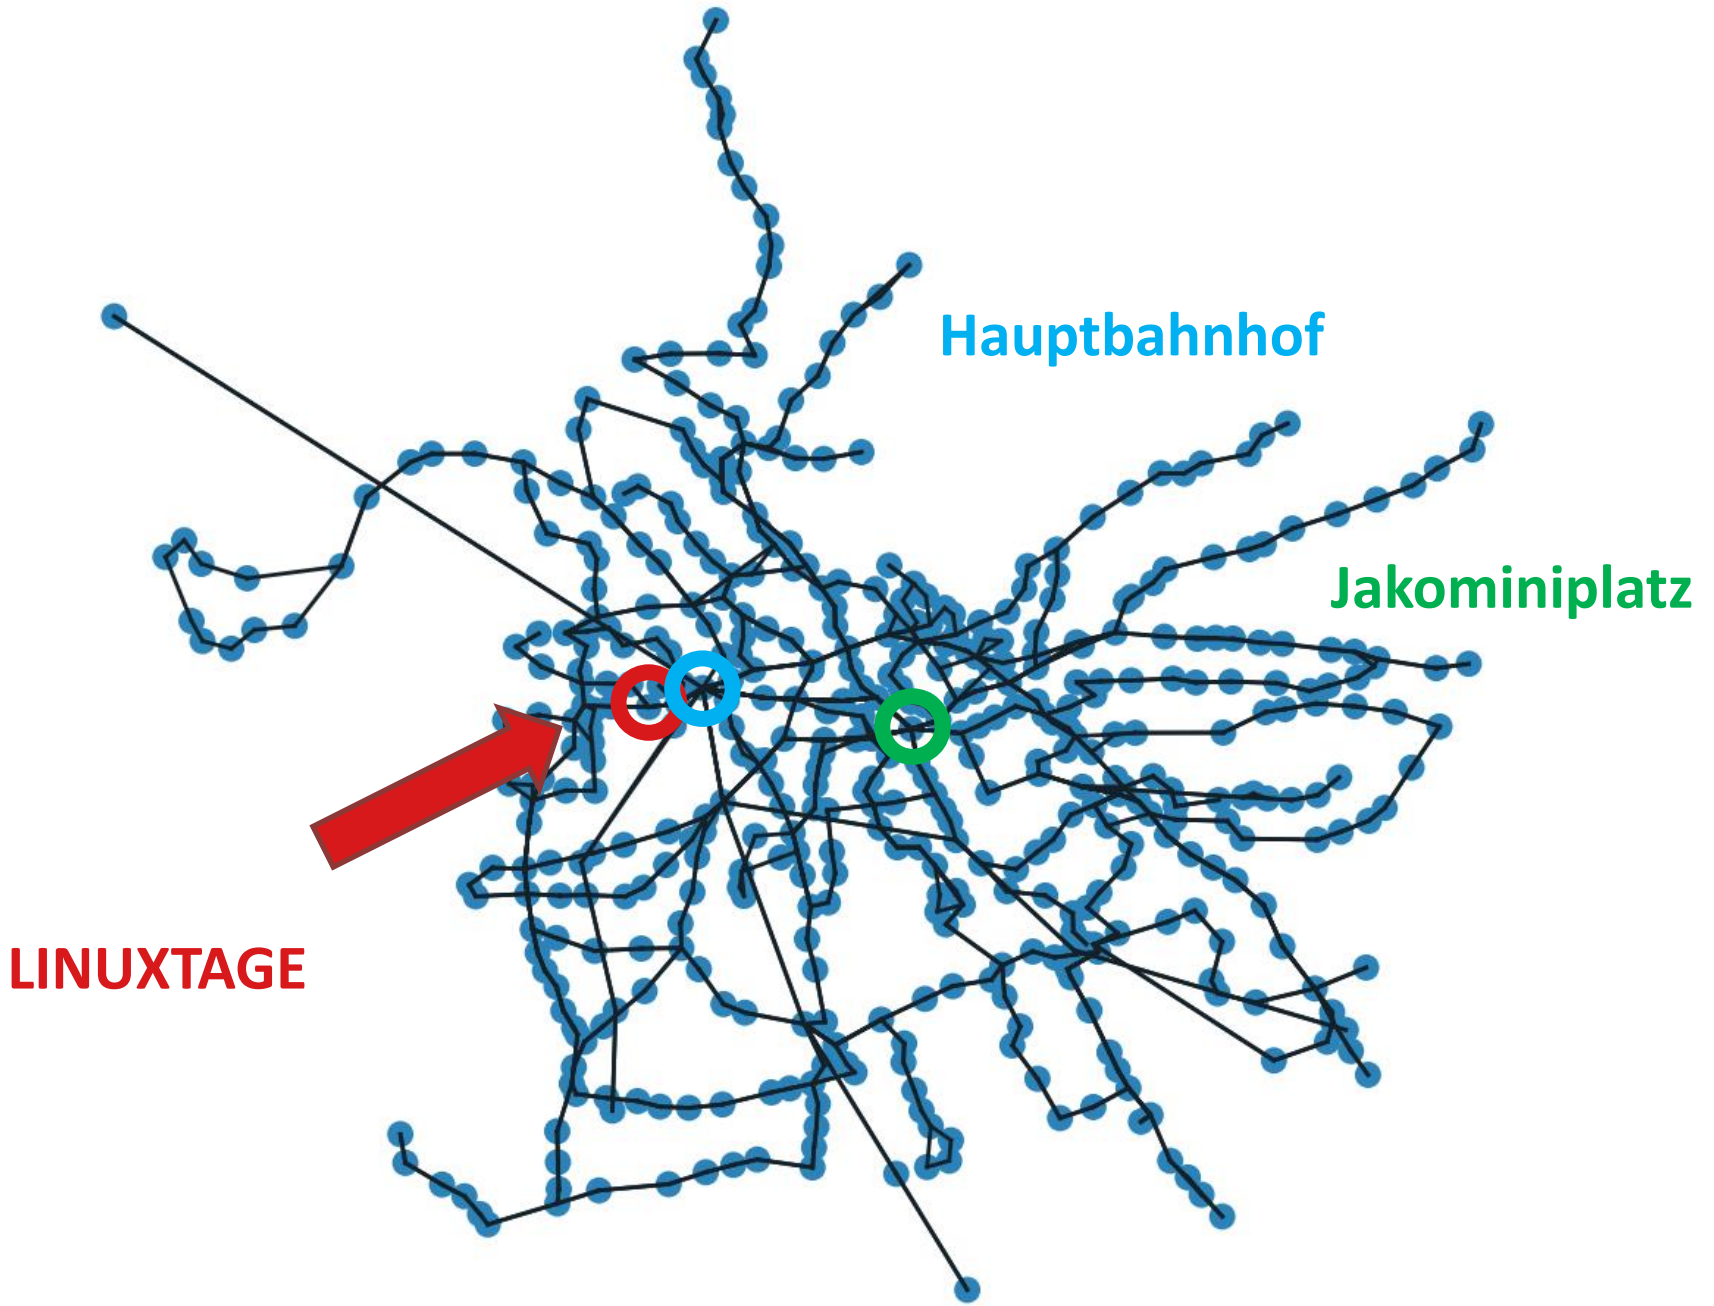

# Die zentralsten Stellen im Grazer Öffinetz

eine Auswertung mit OpenStreetMap & Python

**LINUXTAGE**

# Freie Daten & freie Software

- **Routen:** OpenStreetMap
  - Overpass Turbo API
- **Fahrpläne:** Verbundlinie
- **Programmiersprache:** Python
  - NetworkX
  - matplotlib

Grafik von OSM unter CC-BY-SA

# Die zentralsten Stellen im Grazer Öffinetz

Was heißt *zentral* überhaupt?

**Geographisches Zentrum:  
Jakominiplatz**