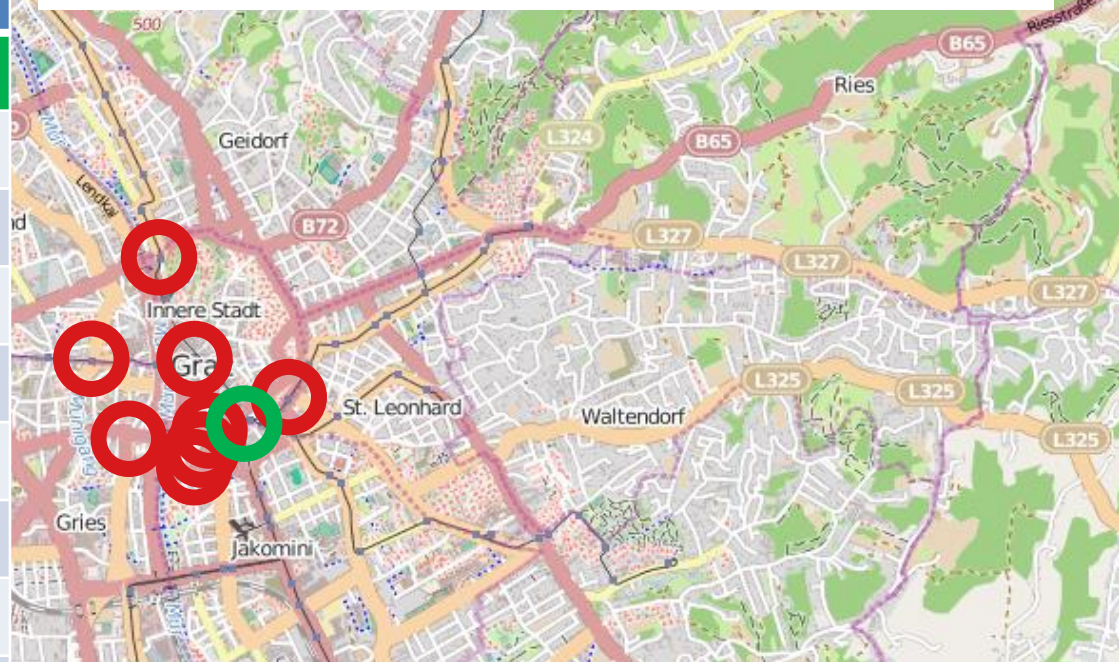

# Nähezentralität

Wie viele Haltestellen entfernt bin ich vom Rest?

S-Bahn

nahe an der S-Bahn

	Entfernung	Haltestelle
1	10,25	Hauptbahnhof
2	10,32	Don Bosco
3	10,68	Esperantoplatz/AK
4	10,80	Roseggerhaus
5	10,82	Lissagasse/JGH
6	10,83	Puntigam
7	10,84	Ostbahnhof
8	10,95	Babenbergerstraße
9	11,04	Jakominiplatz
10	11,05	Elisabethnergasse

# Geographische Nähezentralität

Wie weit bin ich geographisch vom Rest entfernt?

	Entfernung	Haltestelle
1	4385,80 m	Jakominiplatz
2	4399,70 m	Wielandgasse
3	4491,04 m	Wielandgasse-Süd
4	4509,84 m	Hauptplatz
5	4524,45 m	Griesplatz
6	4526,24 m	Roseggerhaus
7	4526,69 m	GKK
8	4536,99 m	Elisabethinergasse
9	4546,16 m	Kaiser-Josef-Platz
10	4548,95 m	Keplerbrücke

**Geographisches Zentrum:  
Jakominiplatz**