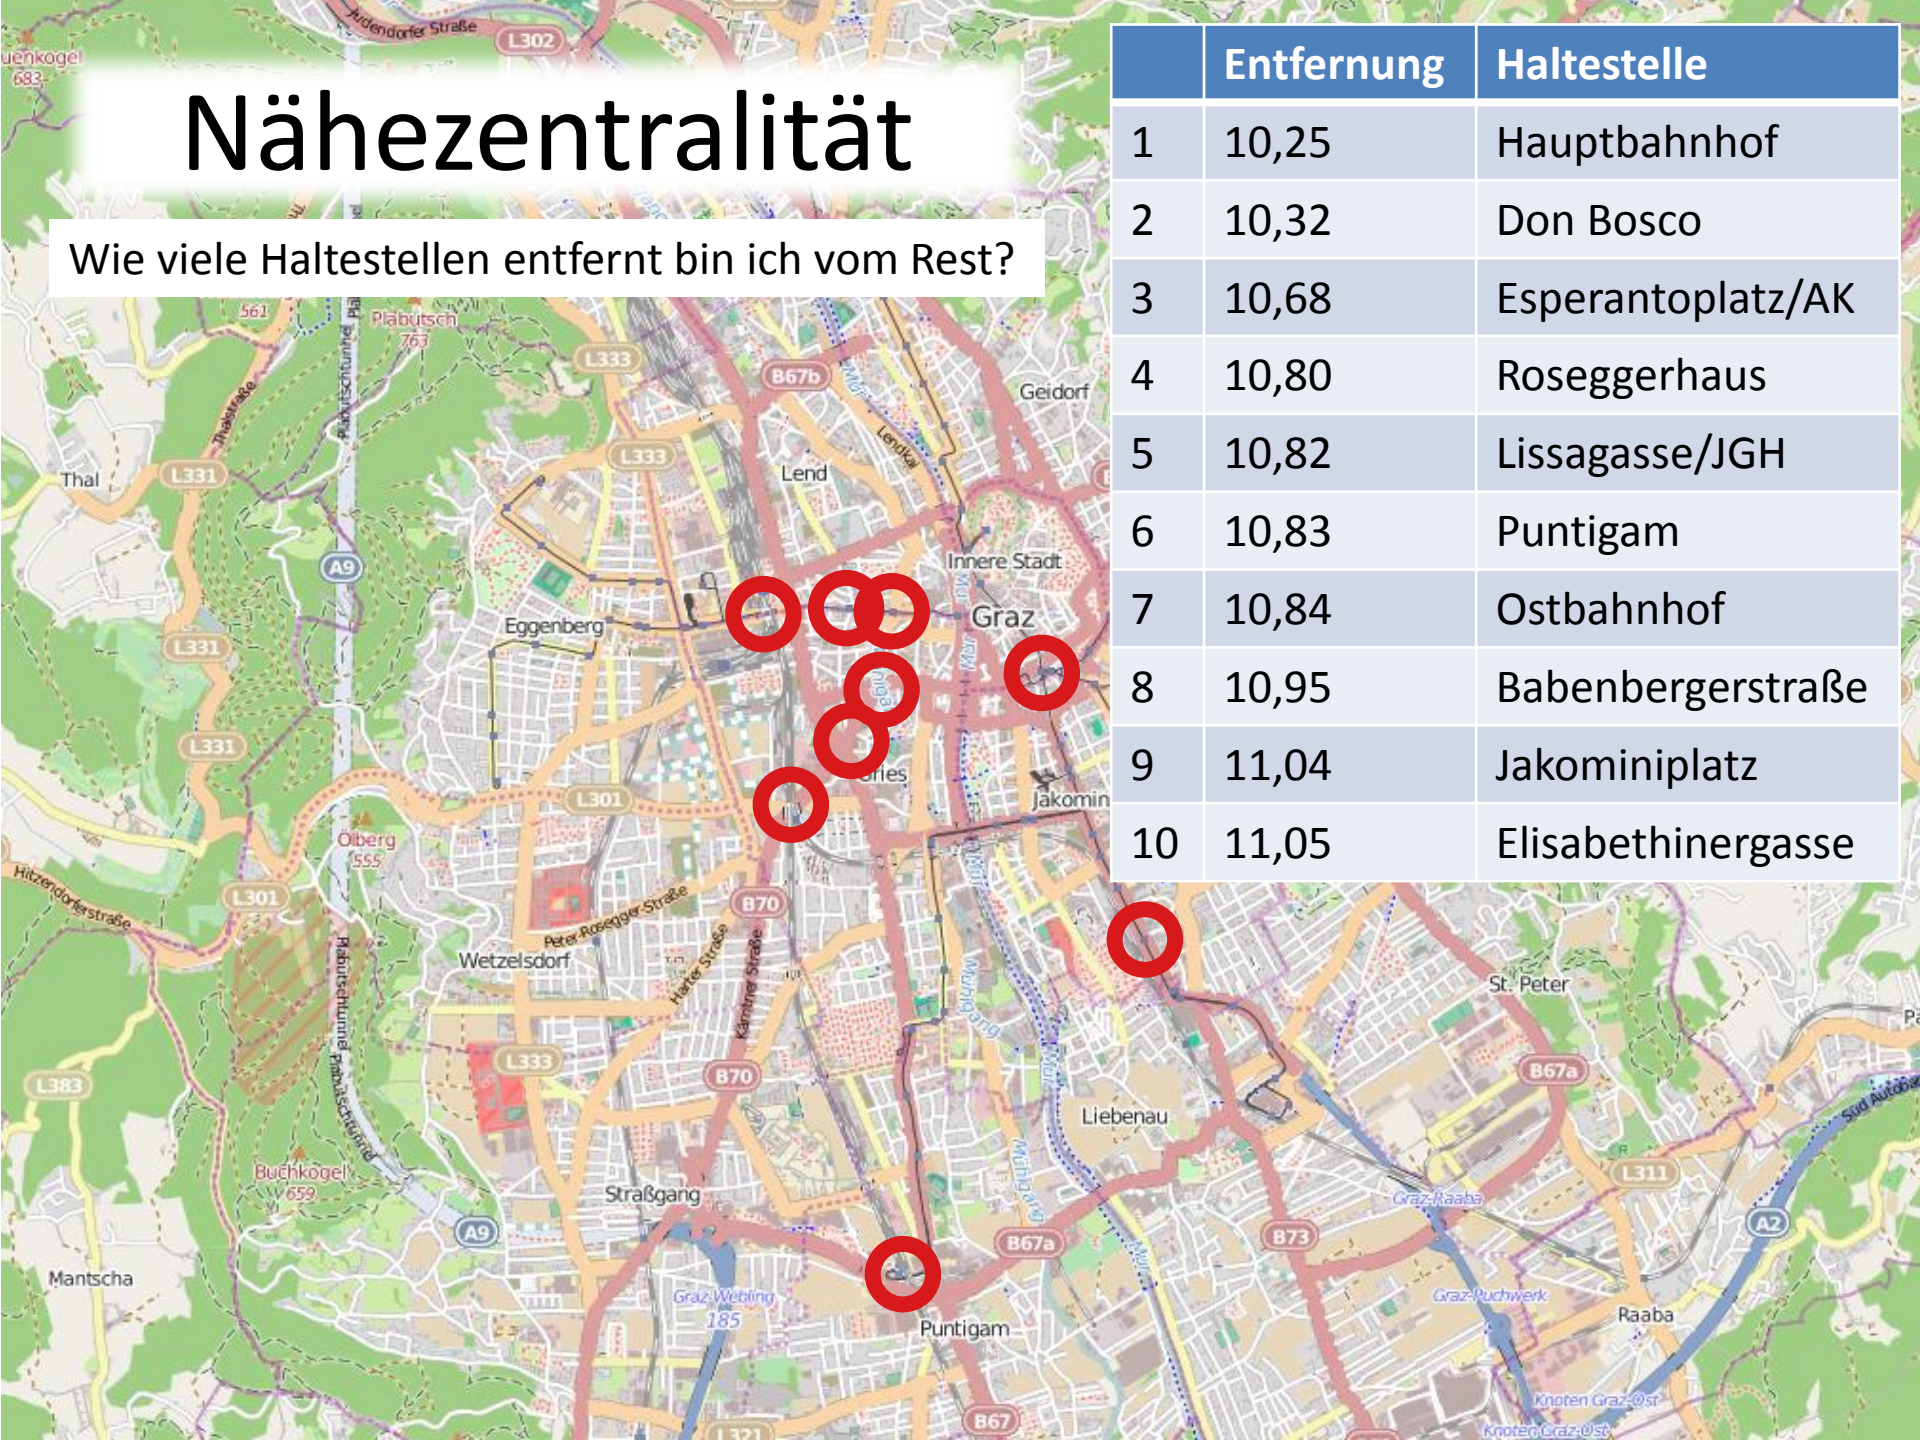

# Die zentralsten Stellen im Grazer Öffinetz

Was heißt *zentral* überhaupt?

# Nähezentralität

Wie viele Haltestellen entfernt bin ich vom Rest?

	Entfernung	Haltestelle
1	10,25	Hauptbahnhof
2	10,32	Don Bosco
3	10,68	Esperantoplatz/AK
4	10,80	Roseggerhaus
5	10,82	Lissagasse/JGH
6	10,83	Puntigam
7	10,84	Ostbahnhof
8	10,95	Babenbergerstraße
9	11,04	Jakominiplatz
10	11,05	Elisabethinergasse

# Nähezentralität

Wie viele Haltestellen entfernt bin ich vom Rest?

S-Bahn

	Entfernung	Haltestelle
1	10,25	Hauptbahnhof
2	10,32	Don Bosco
3	10,68	Esperantoplatz/AK
4	10,80	Roseggerhaus
5	10,82	Lissagasse/JGH
6	10,83	Puntigam
7	10,84	Ostbahnhof
8	10,95	Babenbergerstraße
9	11,04	Jakominiplatz
10	11,05	Elisabethnergasse

# Nähezentralität

Wie viele Haltestellen entfernt bin ich vom Rest?

S-Bahn

nahe an der S-Bahn

	Entfernung	Haltestelle
1	10,25	Hauptbahnhof
2	10,32	Don Bosco
3	10,68	Esperantoplatz/AK
4	10,80	Roseggerhaus
5	10,82	Lissagasse/JGH
6	10,83	Puntigam
7	10,84	Ostbahnhof
8	10,95	Babenbergerstraße
9	11,04	Jakominiplatz
10	11,05	Elisabethnergasse