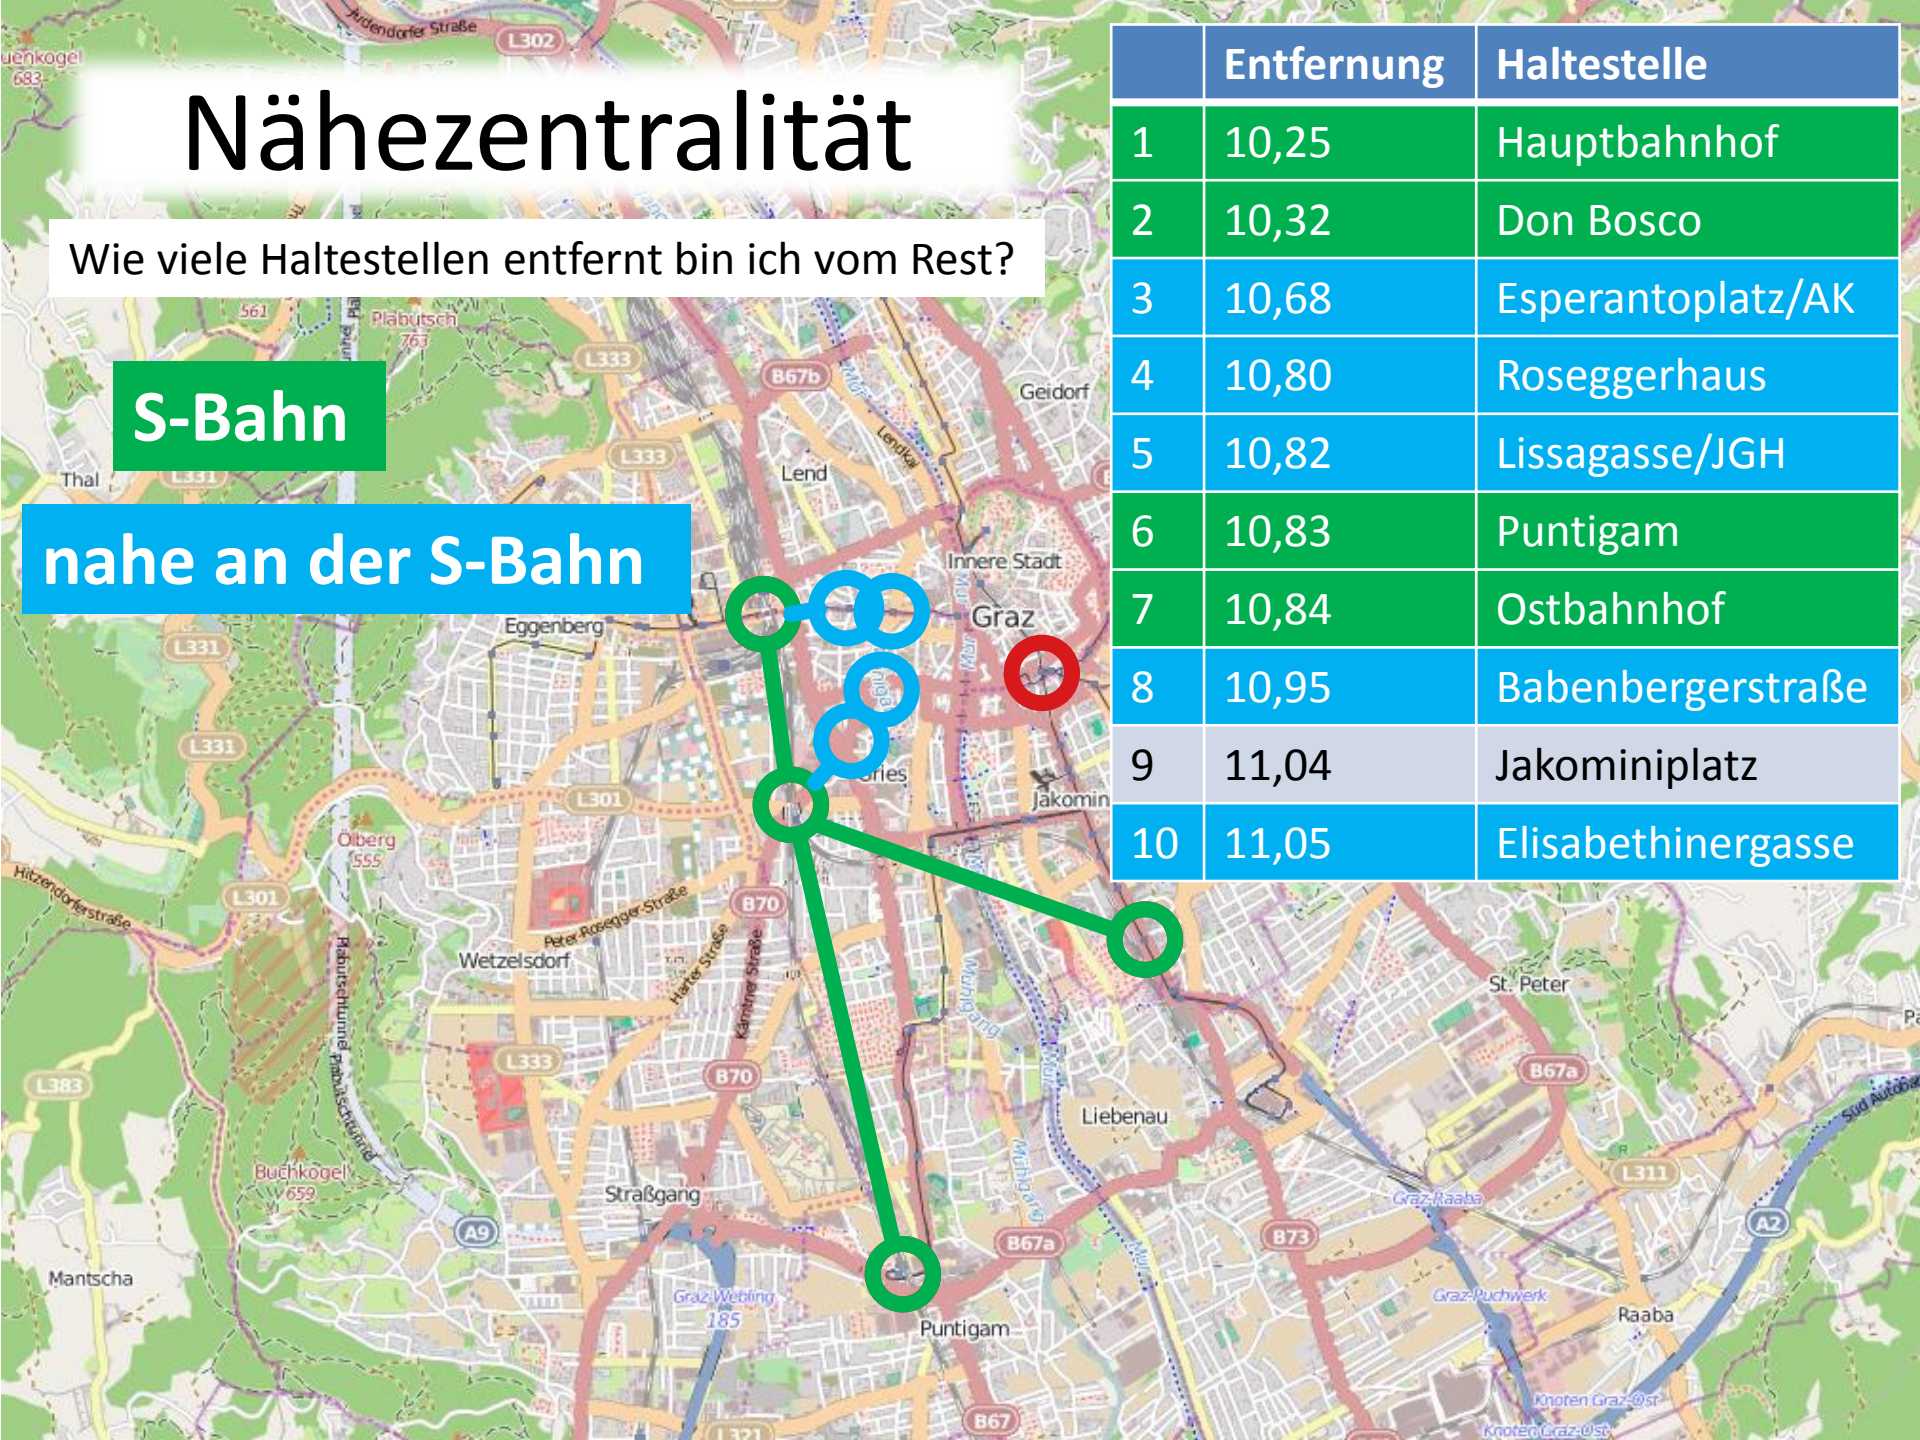

# Nähezentralität

Wie viele Haltestellen entfernt bin ich vom Rest?

	Entfernung	Haltestelle
1	10,25	Hauptbahnhof
2	10,32	Don Bosco
3	10,68	Esperantoplatz/AK
4	10,80	Roseggerhaus
5	10,82	Lissagasse/JGH
6	10,83	Puntigam
7	10,84	Ostbahnhof
8	10,95	Babenbergerstraße
9	11,04	Jakominiplatz
10	11,05	Elisabethinergasse

# Nähezentralität

Wie viele Haltestellen entfernt bin ich vom Rest?

S-Bahn

	Entfernung	Haltestelle
1	10,25	Hauptbahnhof
2	10,32	Don Bosco
3	10,68	Esperantoplatz/AK
4	10,80	Roseggerhaus
5	10,82	Lissagasse/JGH
6	10,83	Puntigam
7	10,84	Ostbahnhof
8	10,95	Babenbergerstraße
9	11,04	Jakominiplatz
10	11,05	Elisabethnergasse

# Nähezentralität

Wie viele Haltestellen entfernt bin ich vom Rest?

S-Bahn

nahe an der S-Bahn

	Entfernung	Haltestelle
1	10,25	Hauptbahnhof
2	10,32	Don Bosco
3	10,68	Esperantoplatz/AK
4	10,80	Roseggerhaus
5	10,82	Lissagasse/JGH
6	10,83	Puntigam
7	10,84	Ostbahnhof
8	10,95	Babenbergerstraße
9	11,04	Jakominiplatz
10	11,05	Elisabethnergasse

# Geographische Nähezentralität

Wie weit bin ich geographisch vom Rest entfernt?

	Entfernung	Haltestelle
1	4385,80 m	Jakominiplatz
2	4399,70 m	Wielandgasse
3	4491,04 m	Wielandgasse-Süd
4	4509,84 m	Hauptplatz
5	4524,45 m	Griesplatz
6	4526,24 m	Roseggerhaus
7	4526,69 m	GKK
8	4536,99 m	Elisabethinergasse
9	4546,16 m	Kaiser-Josef-Platz
10	4548,95 m	Keplerbrücke