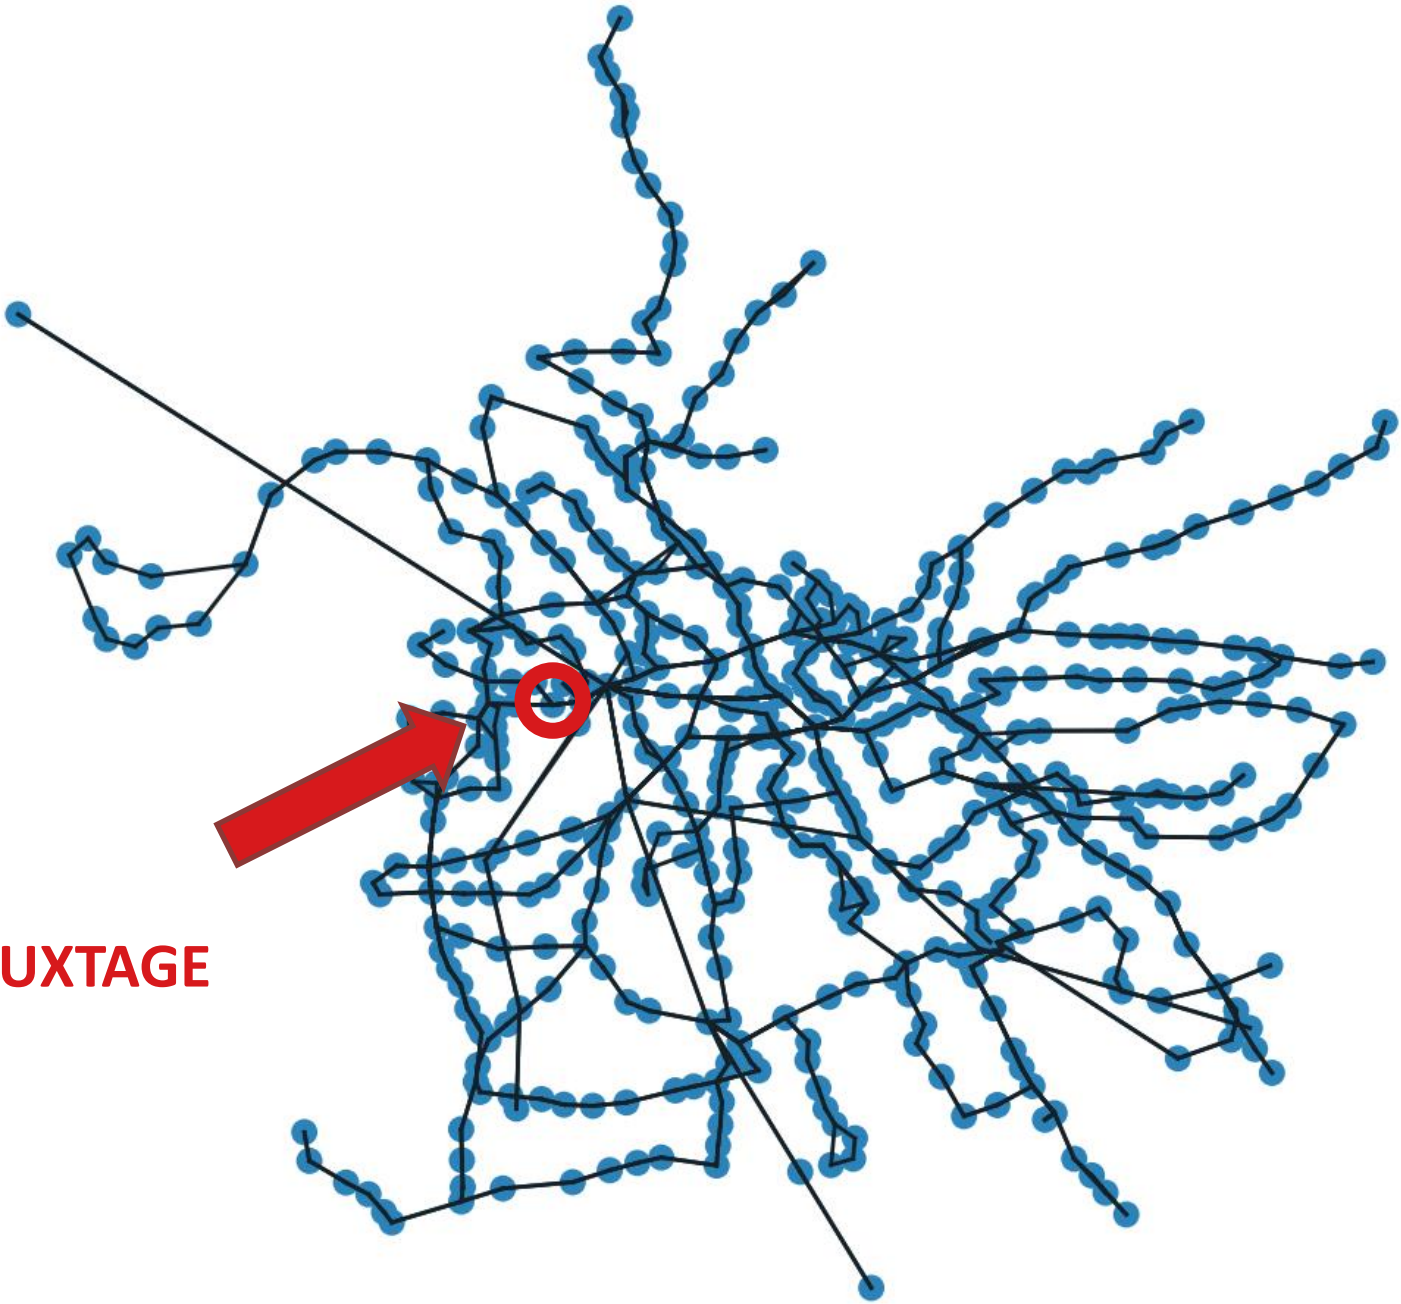

# Die zentralsten Stellen im Grazer Öffinetz

eine Auswertung mit OpenStreetMap & Python

**LINUXTAGE**

# Freie Daten & freie Software

- **Routen:** OpenStreetMap
  - Overpass Turbo API
- **Fahrpläne:** Verbundlinie
- **Programmiersprache:** Python
  - NetworkX
  - matplotlib

Grafik von OSM unter CC-BY-SA

**Geographisches Zentrum:  
Jakominiplatz**